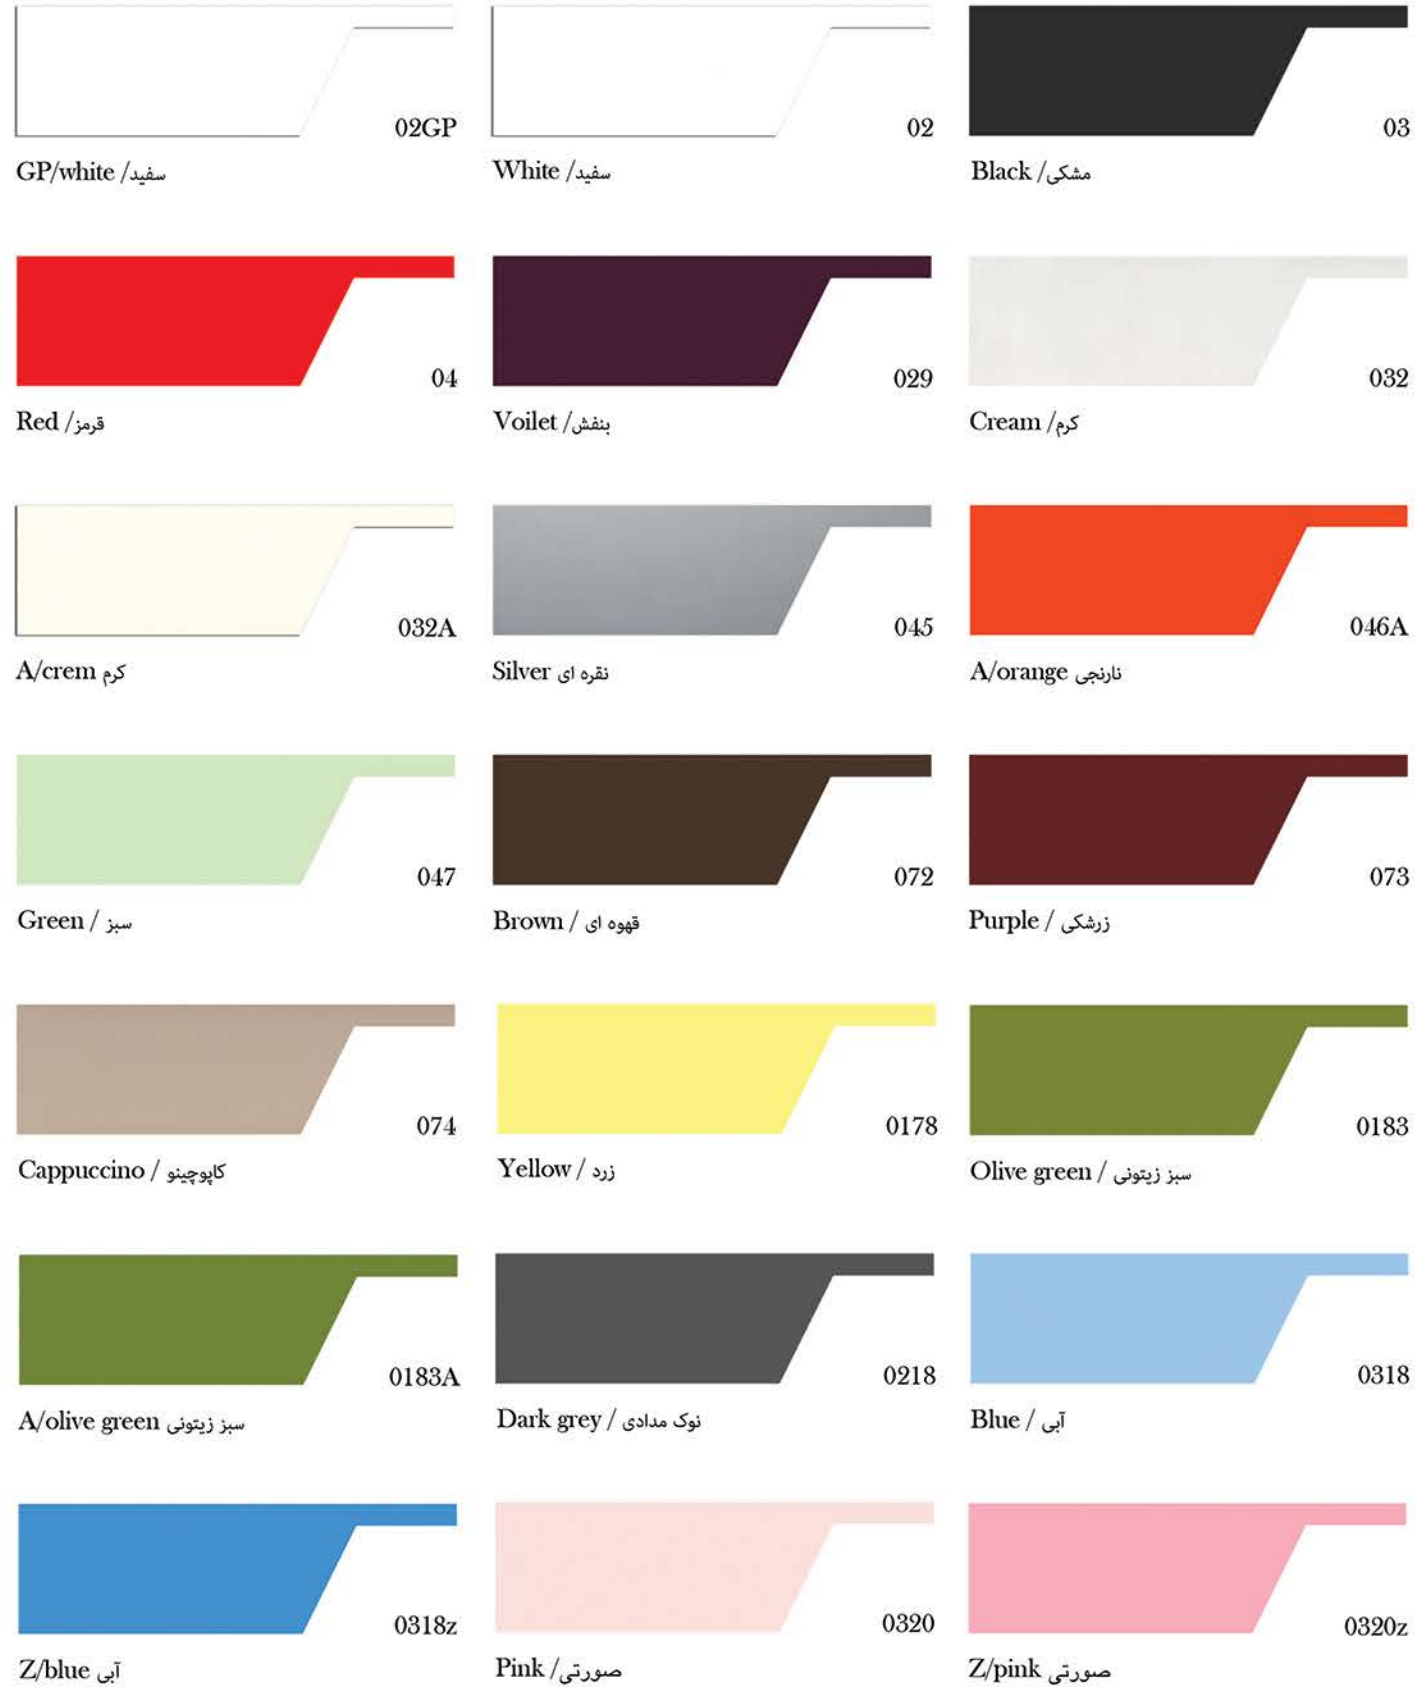

Group 1 / گروه ۱