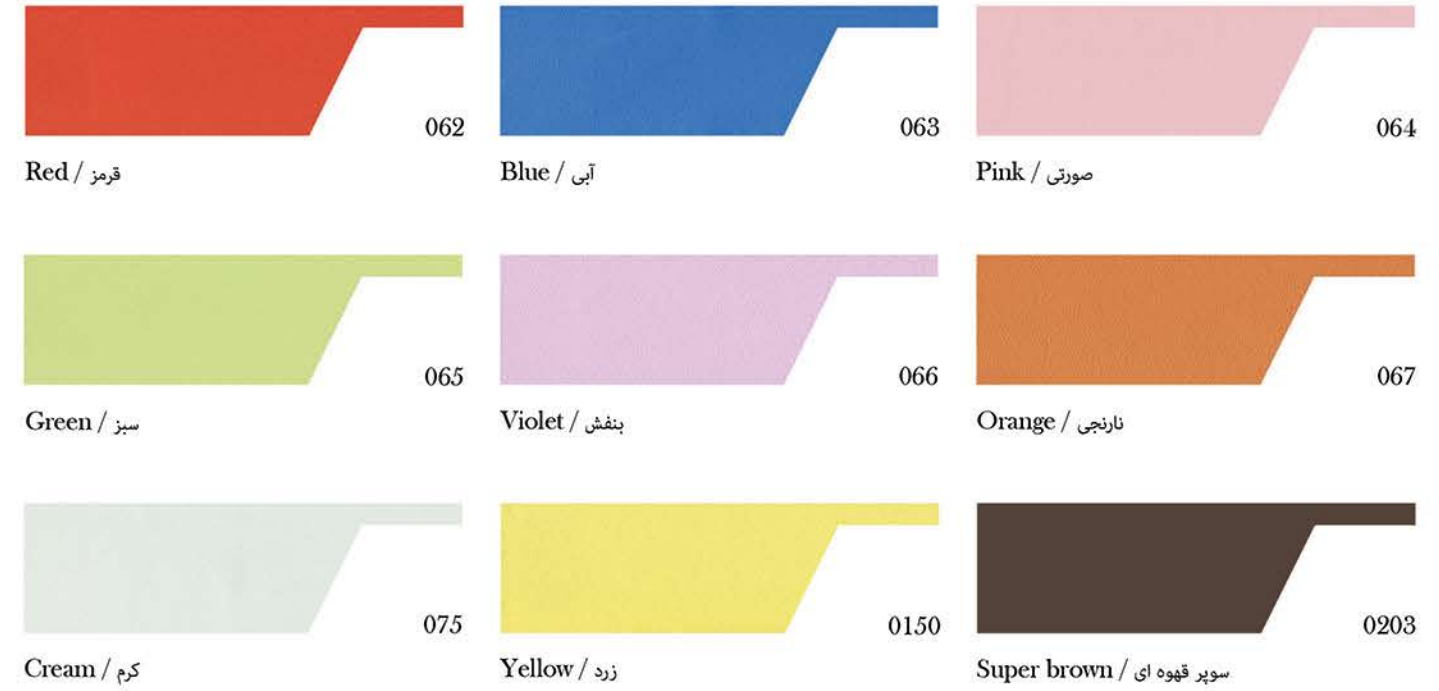

Matt Wood / مات طرح چوب

Matt Wood / مات طرح چوب

Matt Simple / مات ساده

Matte Leather / مات طرح چرم

Fantasy/مات فانتزی

Fantasy/مات فانتزی

		
0344 C Cream checkered / شطرنجی کرم	0346 C Red checkered / شطرنجی قرمز	0347 C Orange checkered / شطرنجی نارنجی
		
0348 C Silver checkered / شطرنجی نقره ای	0350 Grey tissue / بافت طوسی	0353 Beige / بژ
		
0359 Shell sand / سند صدفی	0360 Dusty cotton / کتان خاکی	0361 Grey cotton / کتان طوسی
		
0372 Striped shell / صدفی خط دار	0383 C Black telescopic square / تلسکوپ مربع مشکی	0384 C Red telescopic square / تلسکوپ مربع قرمز
		
0385 C Navy telescopic square / تلسکوپ مربع سرمه ای	0386 C Yellow telescopic square / تلسکوپ مربع زرد	0387 C Cream telescopic square / تلسکوپ مربع کرم
		
0388 C Blue telescopic square / تلسکوپ مربع آبی	0389 C Pink telescopic square / تلسکوپ مربع صورتی	0390 C Green telescopic square / تلسکوپ مربع سبز
		
0391 C Silver telescopic square / تلسکوپ مربع نقره ای	0392 C White telescopic round / تلسکوپ دایره ای سفید	0393 C Black telescopic round / تلسکوپ دایره ای مشکی