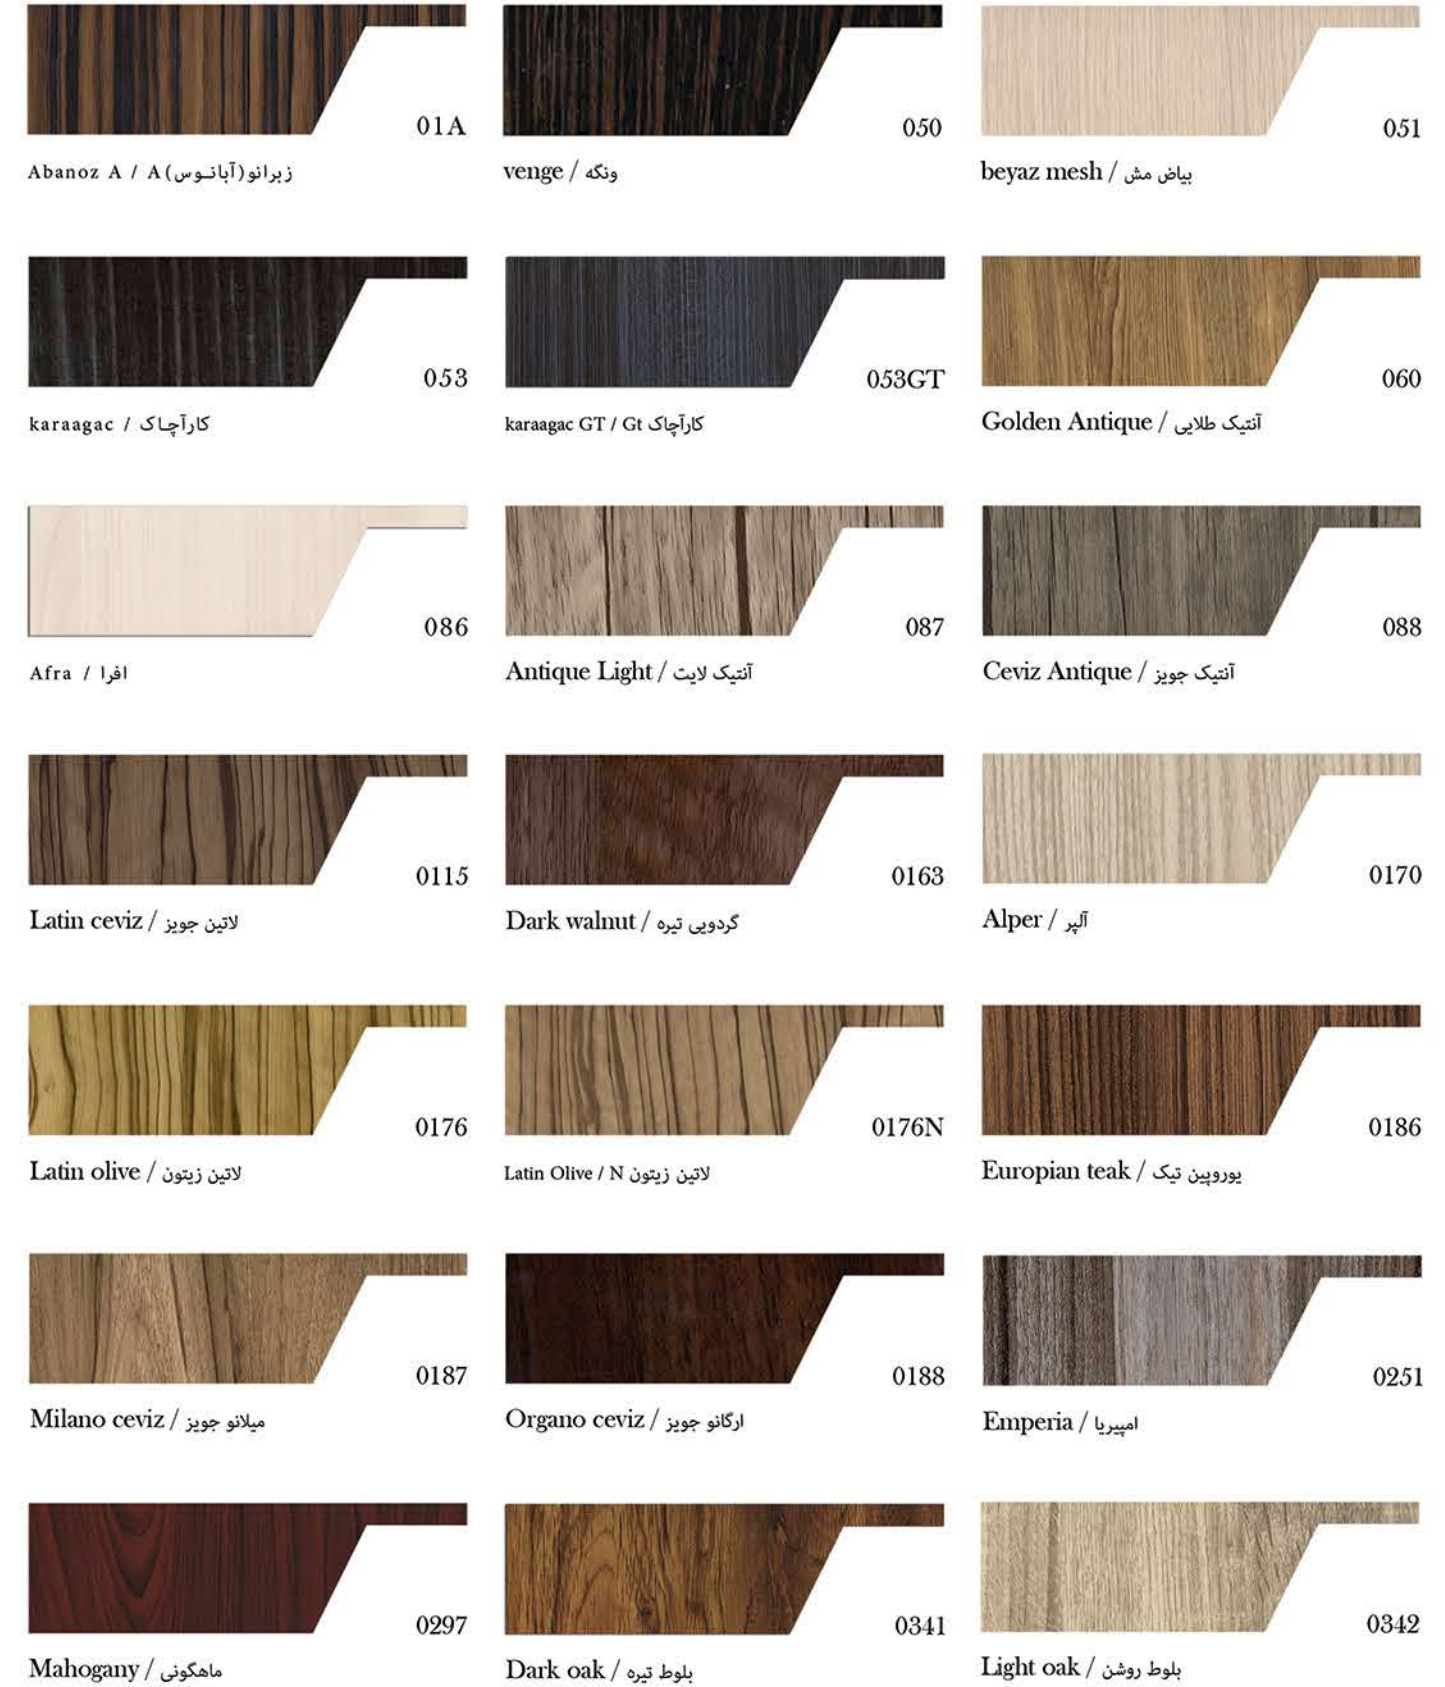

Group 1 / گروه ۱