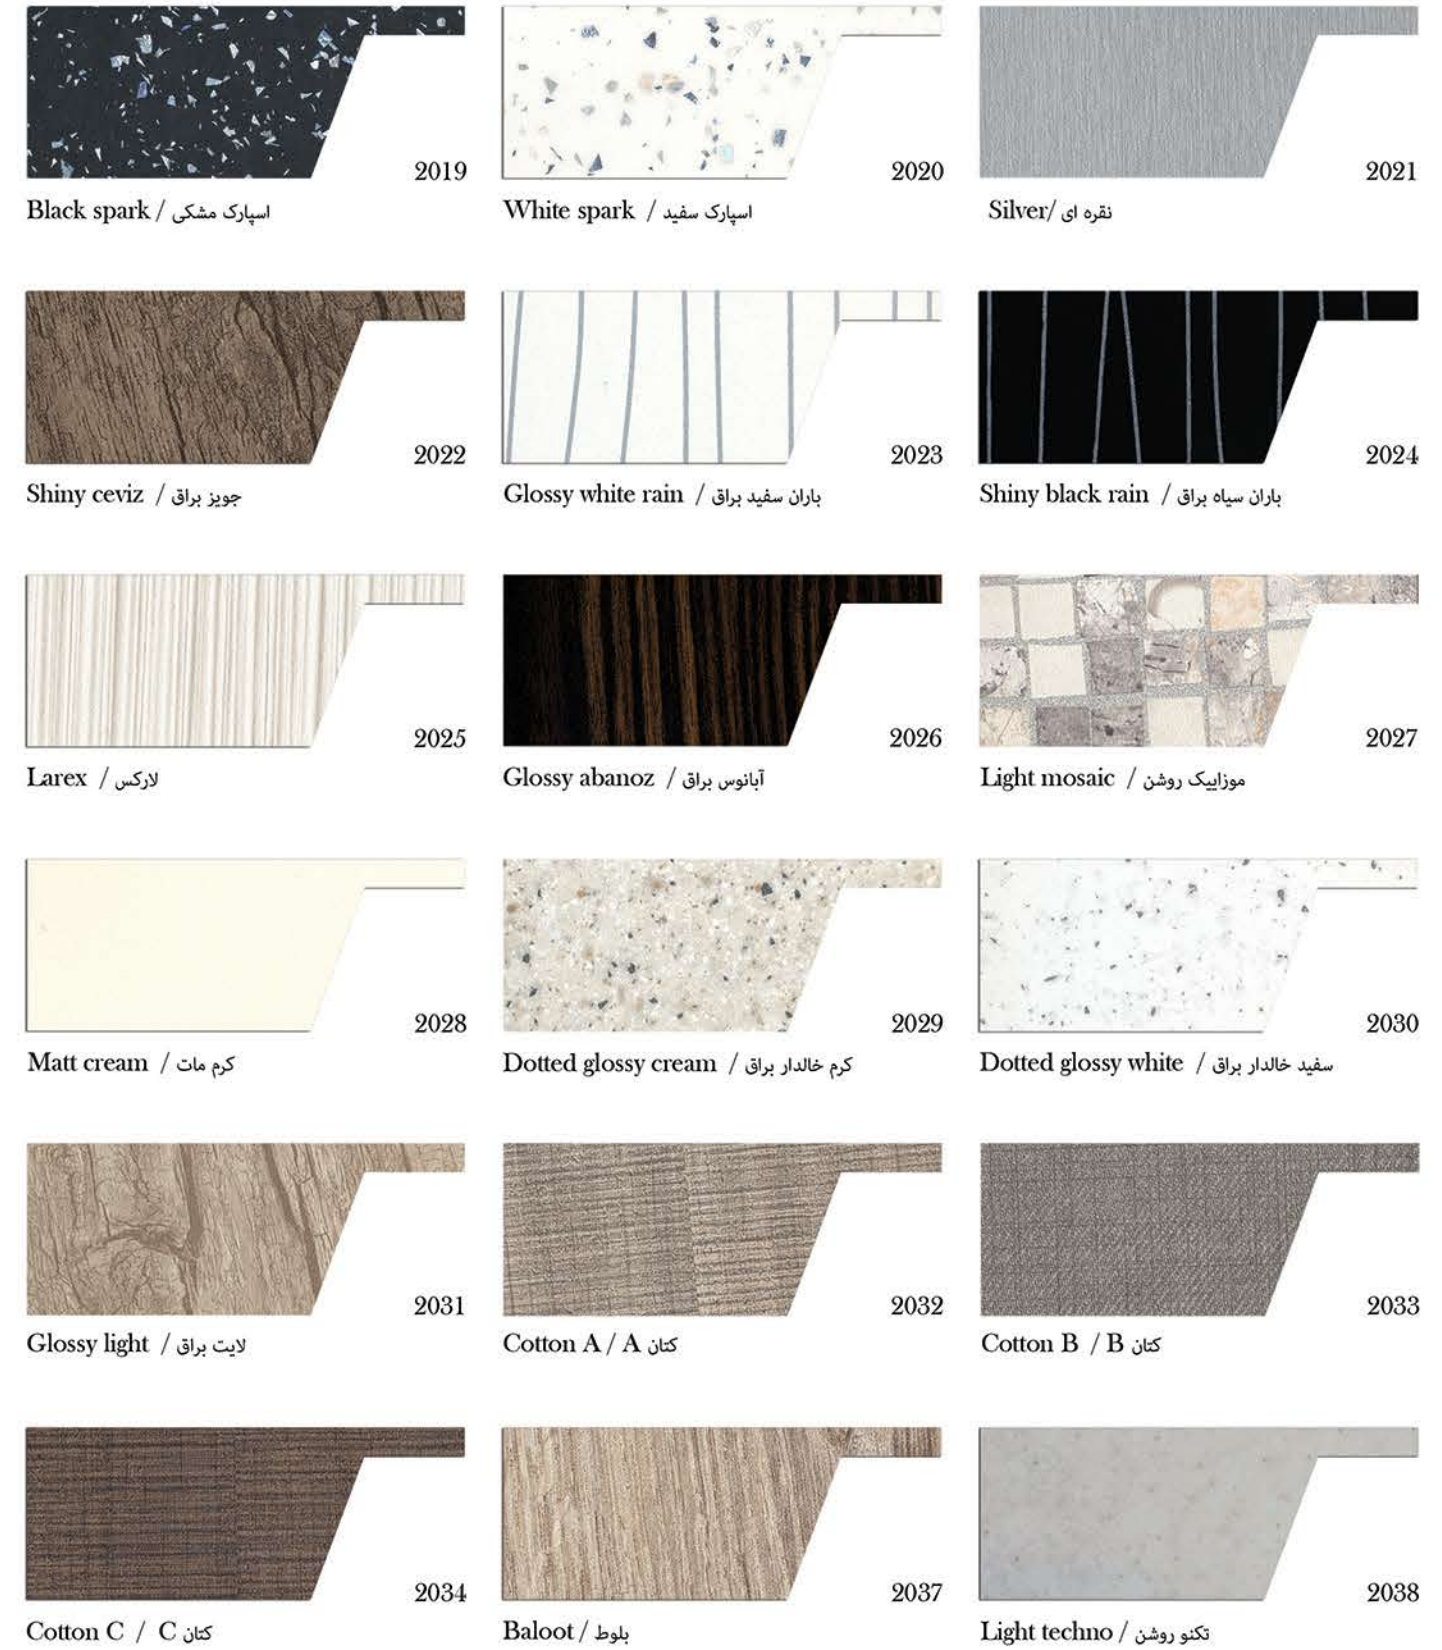

HPL / صفحه کابینت