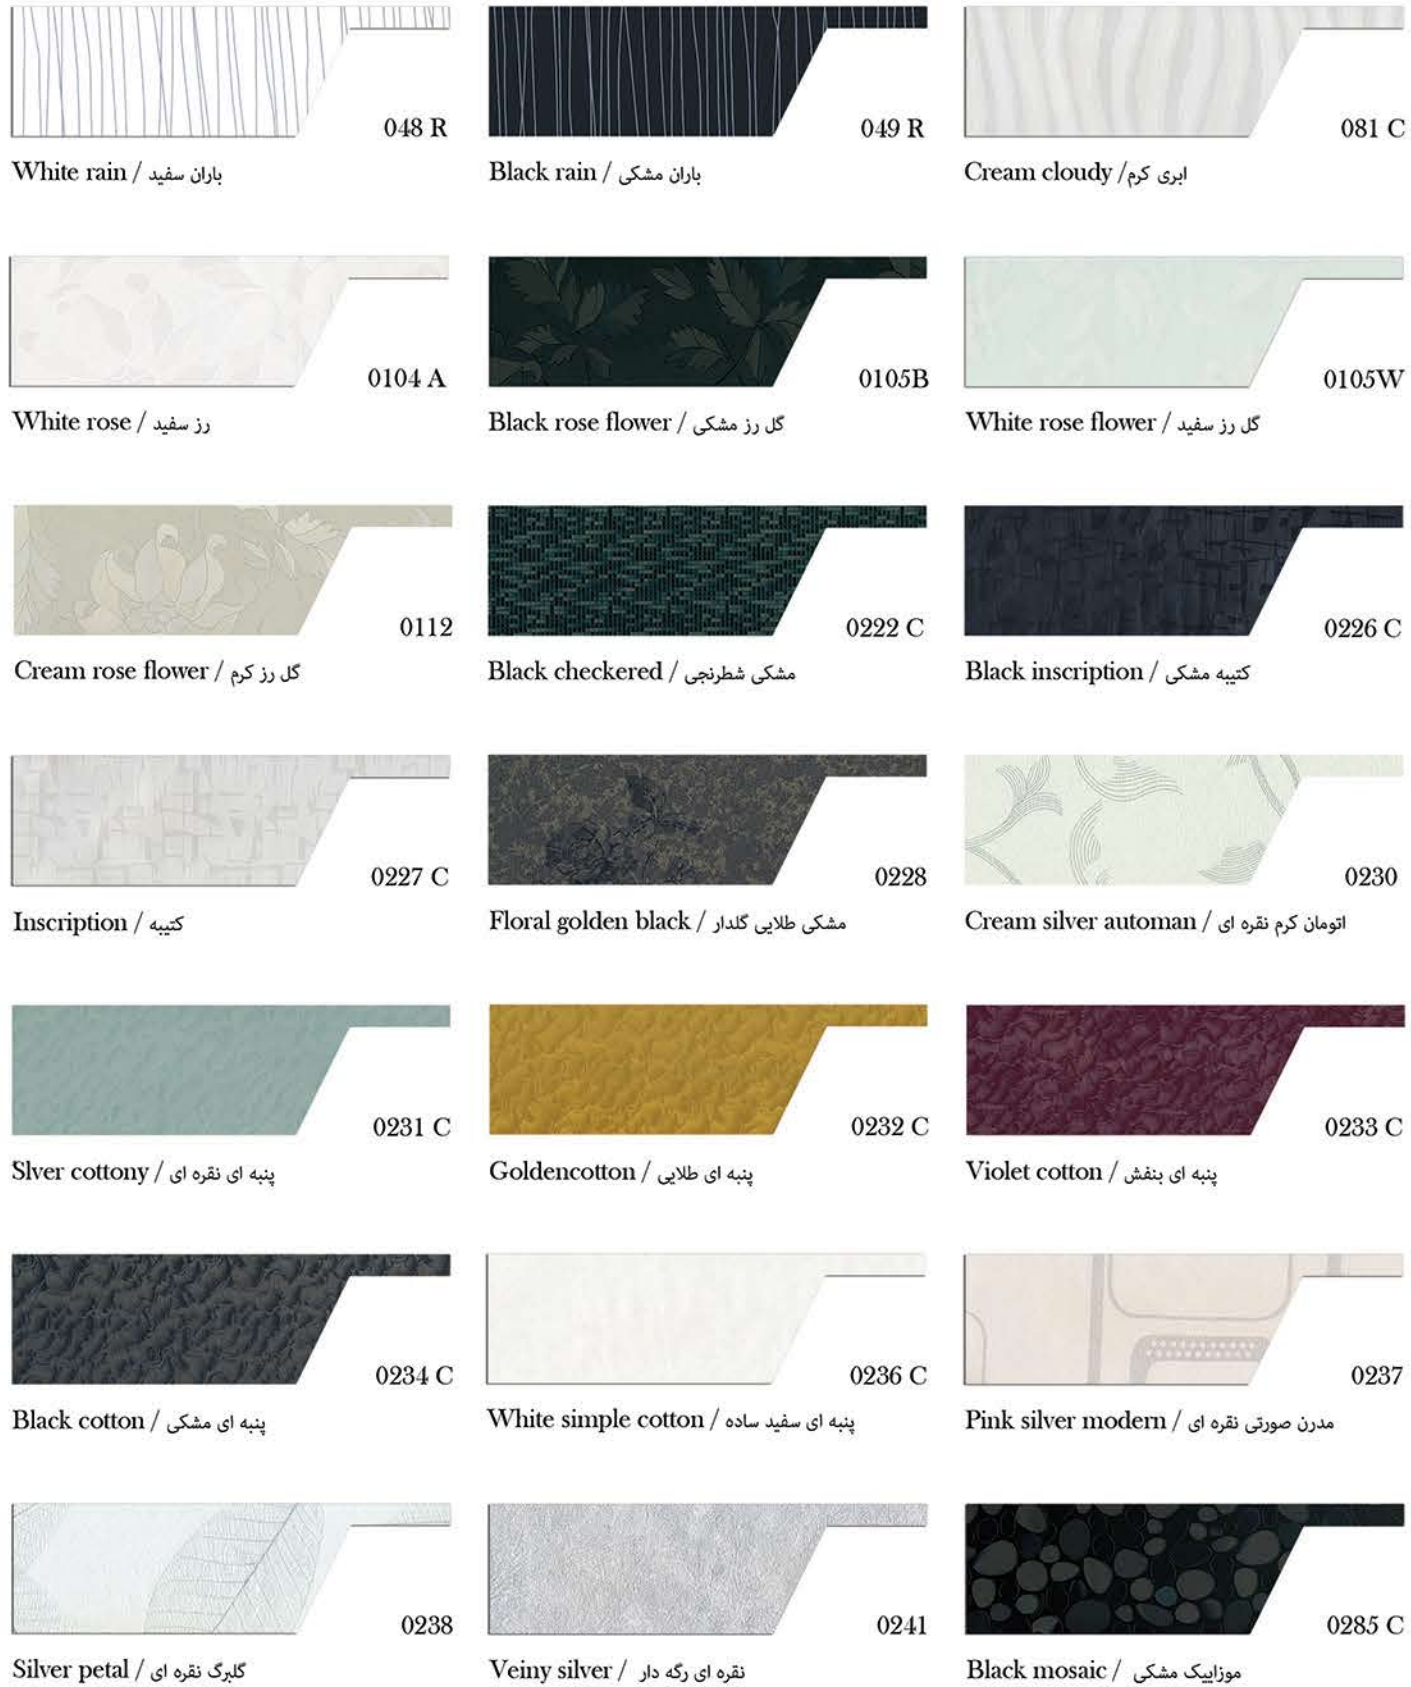

Matt Wood / مات طرح چوب

Matt Wood / مات طرح چوب

Matt Simple / مات ساده

Matte Leather / مات طرح چرم

Fantasy/مات فانتزی

Fantasy/مات فانتزی

		
0344 C Cream checkered / شطرنجی کرم	0346 C Red checkered / شطرنجی قرمز	0347 C Orange checkered / شطرنجی نارنجی
		
0348 C Silver checkered / شطرنجی نقره ای	0350 Grey tissue / بافت طوسی	0353 Beige / بژ
		
0359 Shell sand / سند صدفی	0360 Dusty cotton / کتان خاکی	0361 Grey cotton / کتان طوسی
		
0372 Striped shell / صدفی خط دار	0383 C Black telescopic square / تلسکوپ مربع مشکی	0384 C Red telescopic square / تلسکوپ مربع قرمز
		
0385 C Navy telescopic square / تلسکوپ مربع سرمه ای	0386 C Yellow telescopic square / تلسکوپ مربع زرد	0387 C Cream telescopic square / تلسکوپ مربع کرم
		
0388 C Blue telescopic square / تلسکوپ مربع آبی	0389 C Pink telescopic square / تلسکوپ مربع صورتی	0390 C Green telescopic square / تلسکوپ مربع سبز
		
0391 C Silver telescopic square / تلسکوپ مربع نقره ای	0392 C White telescopic round / تلسکوپ دایره ای سفید	0393 C Black telescopic round / تلسکوپ دایره ای مشکی