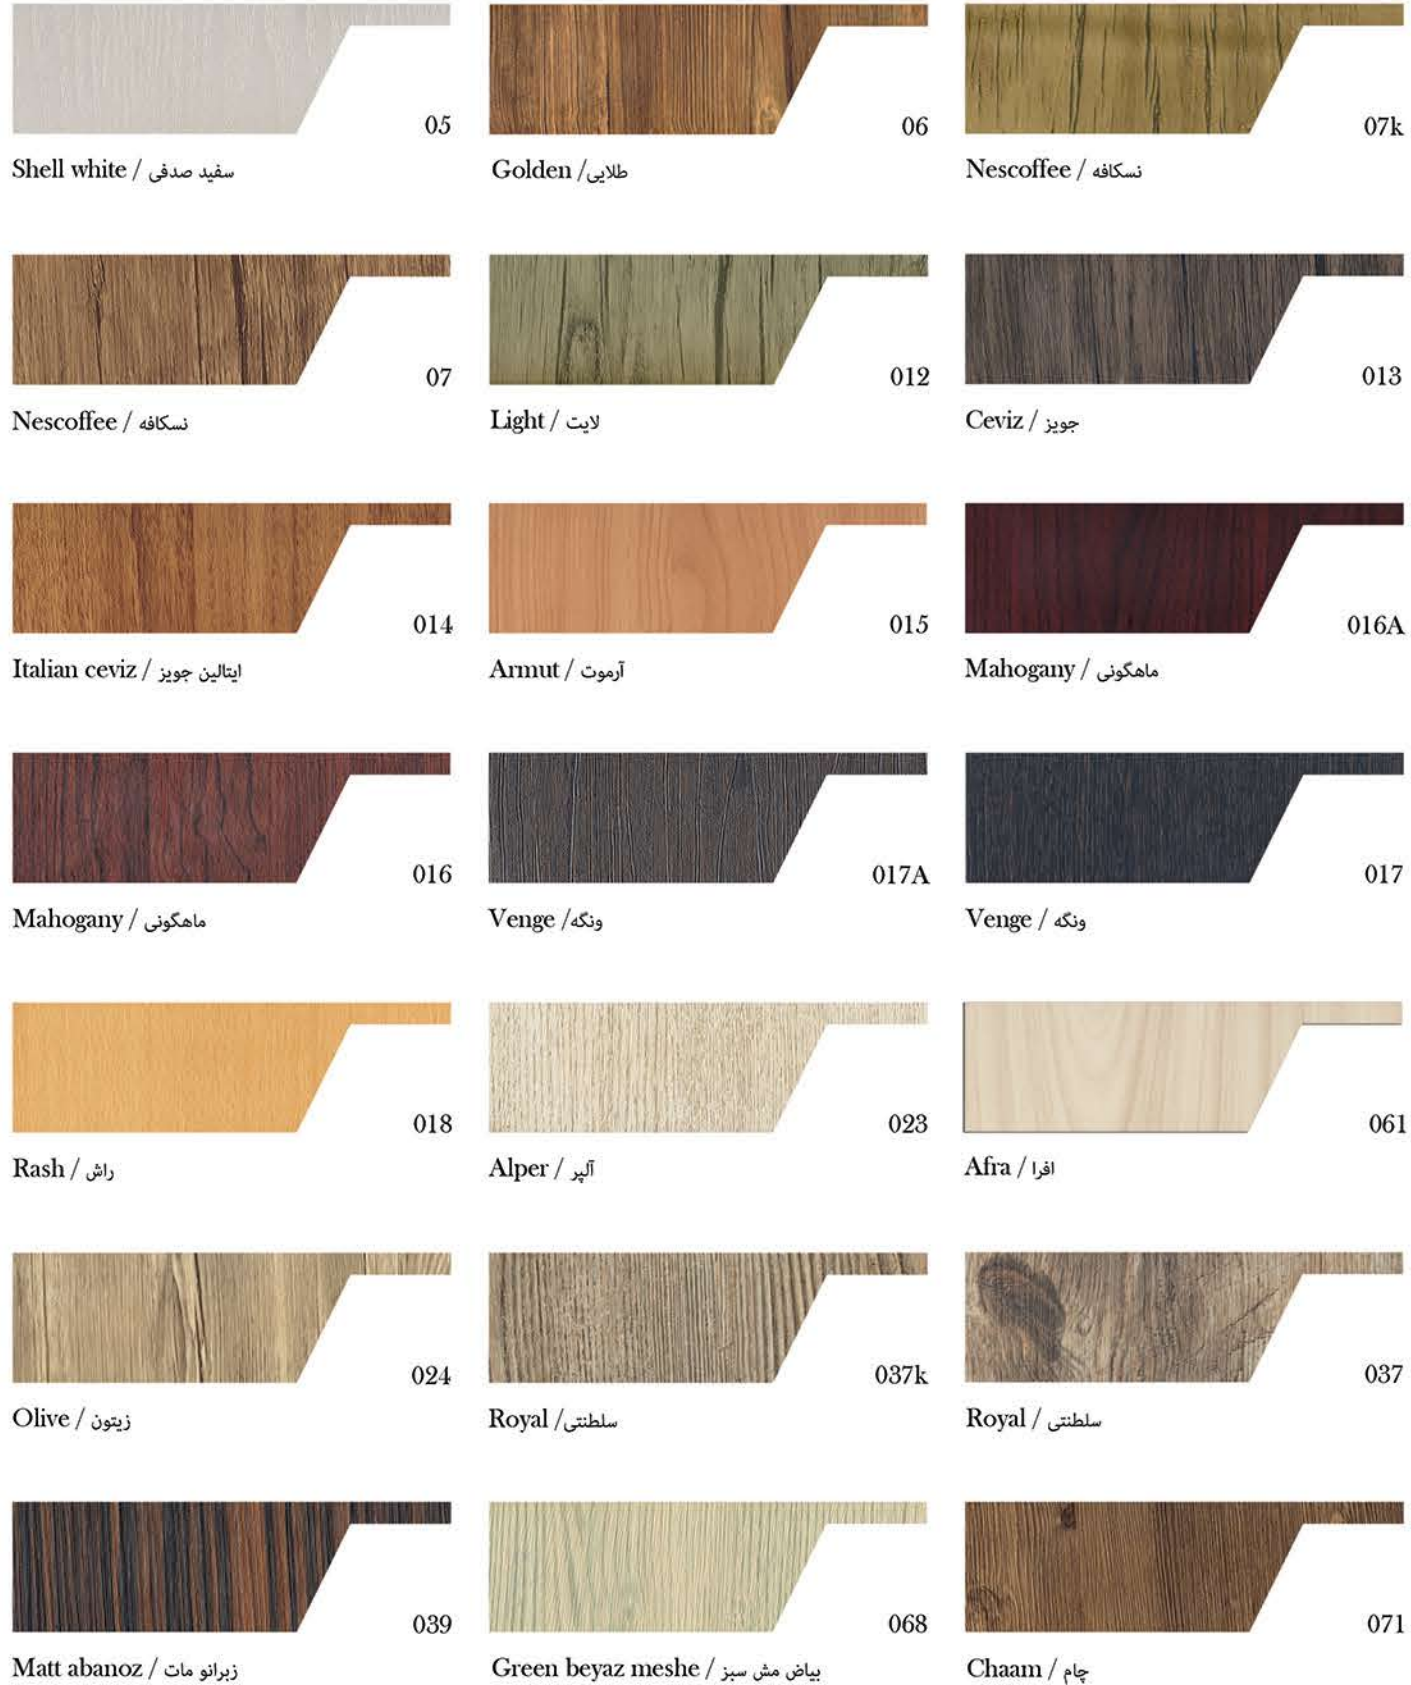

Matt Wood / مات طرح چوب