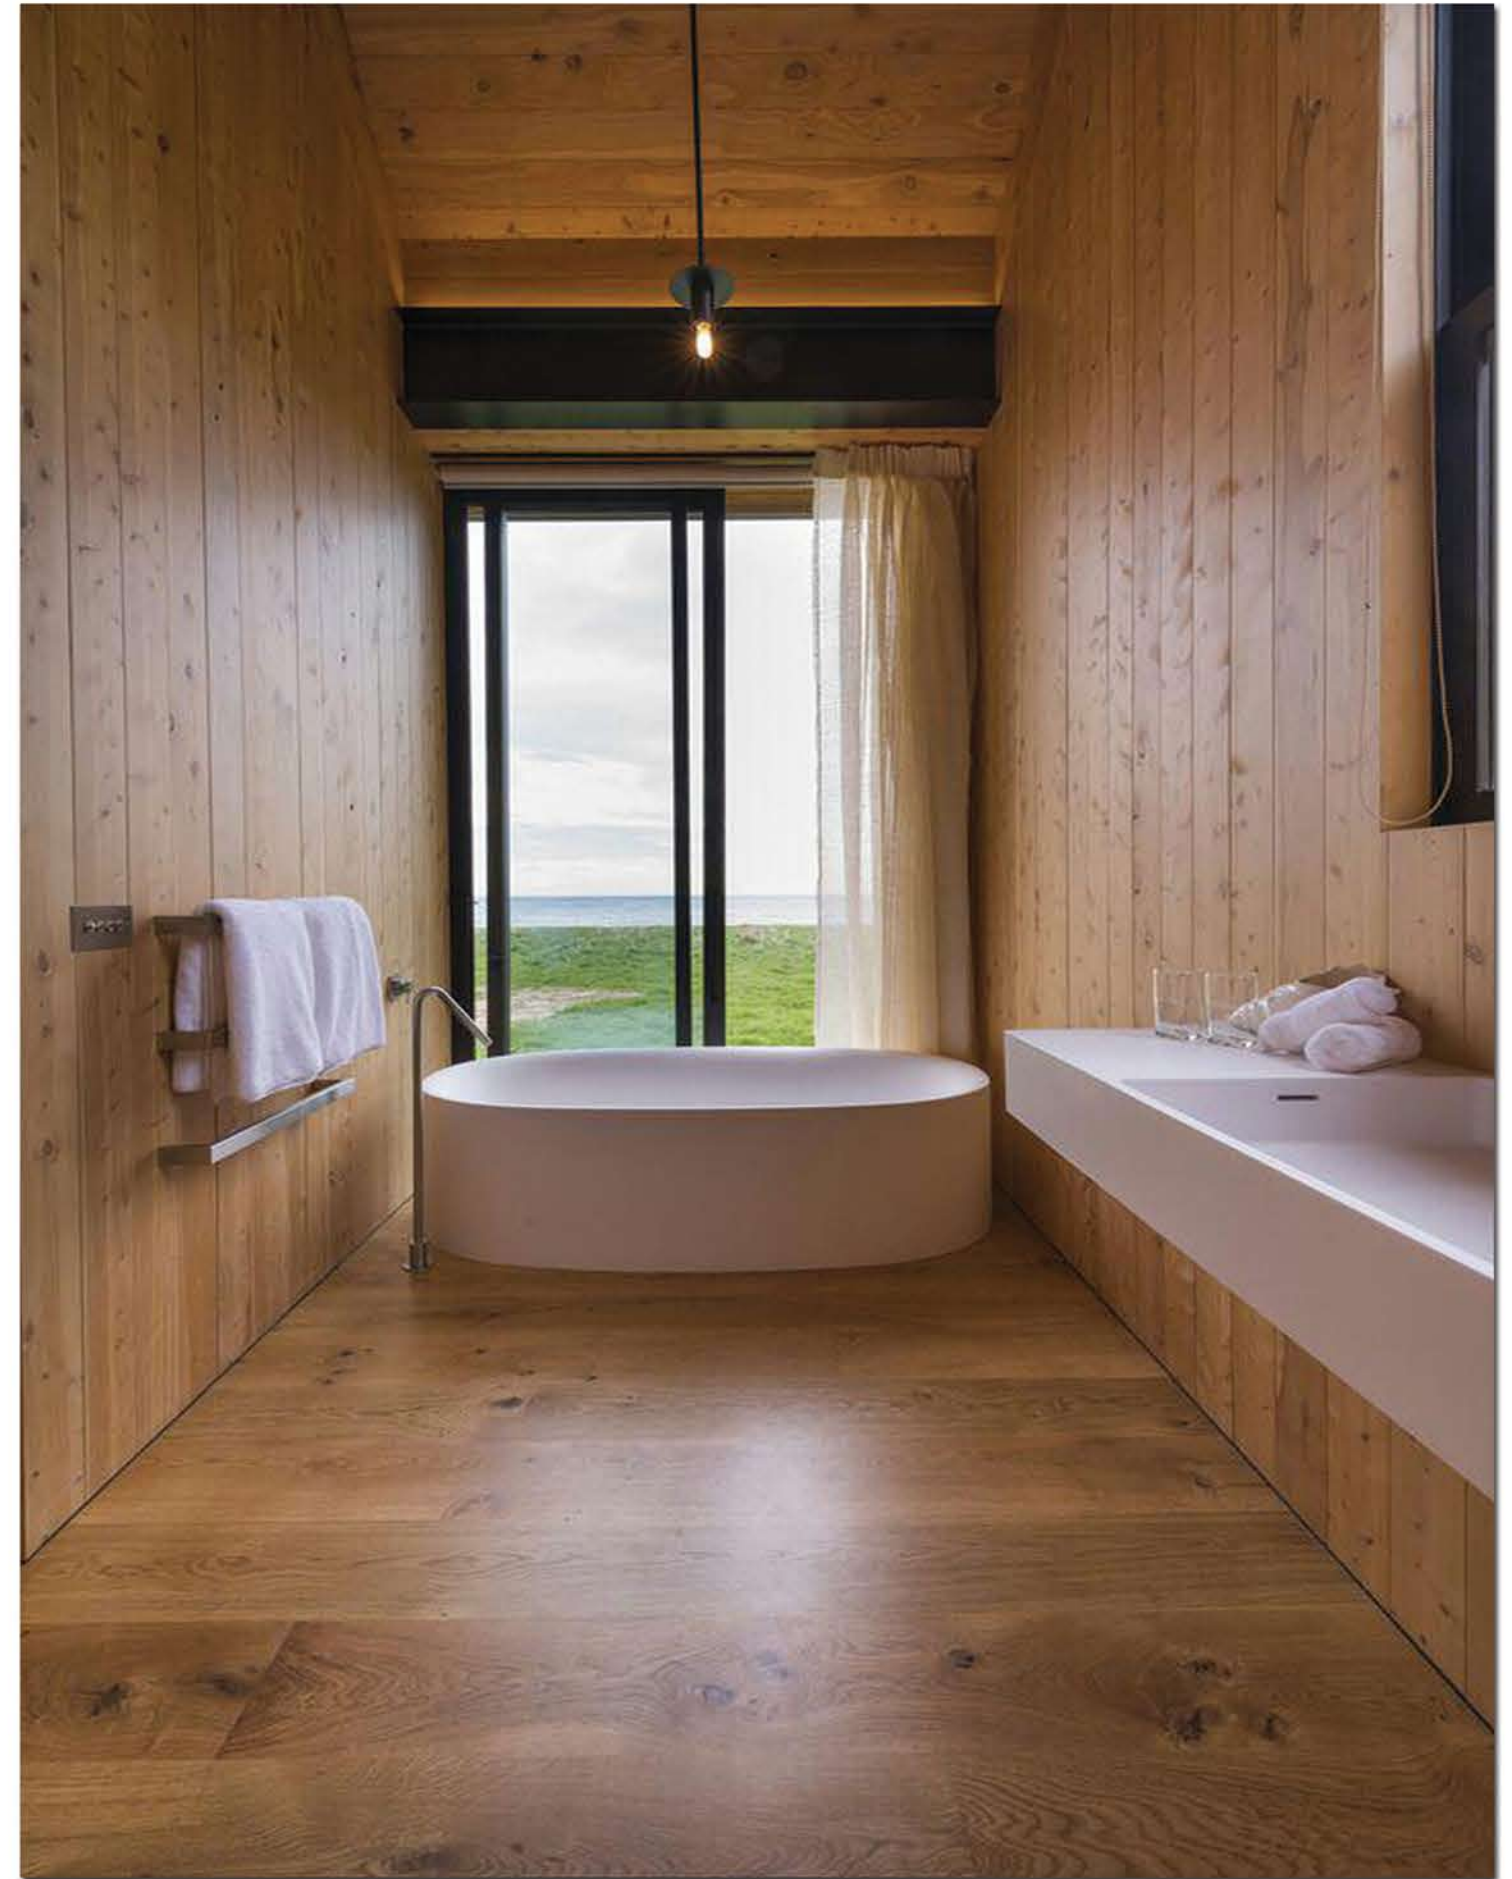

6001

2800 mm	Length / طول
125 mm	Width / عرض
3 mm	Thickness / ضخامت

6002

2800 mm	Length / طول
50 mm	Width / عرض
50 mm	Thickness / ضخامت

PVC

روکش PVC

شرکت AGE با دارا بودن نمایندگی انحصاری از بهترین شرکت های کره ای و چینی، نسبت به واردات و توزیع انواع روکش های PVC مات و هایگلاس و ممبران در اندازه ها و طرح های مختلف اقدام می نماید. شایان ذکر است این روکش ها از ضخامت 0.12 میلیمتر تا 0.50 میلیمتر و عرض 1260 میلیمتر و 1420 میلیمتر موجود می باشد.