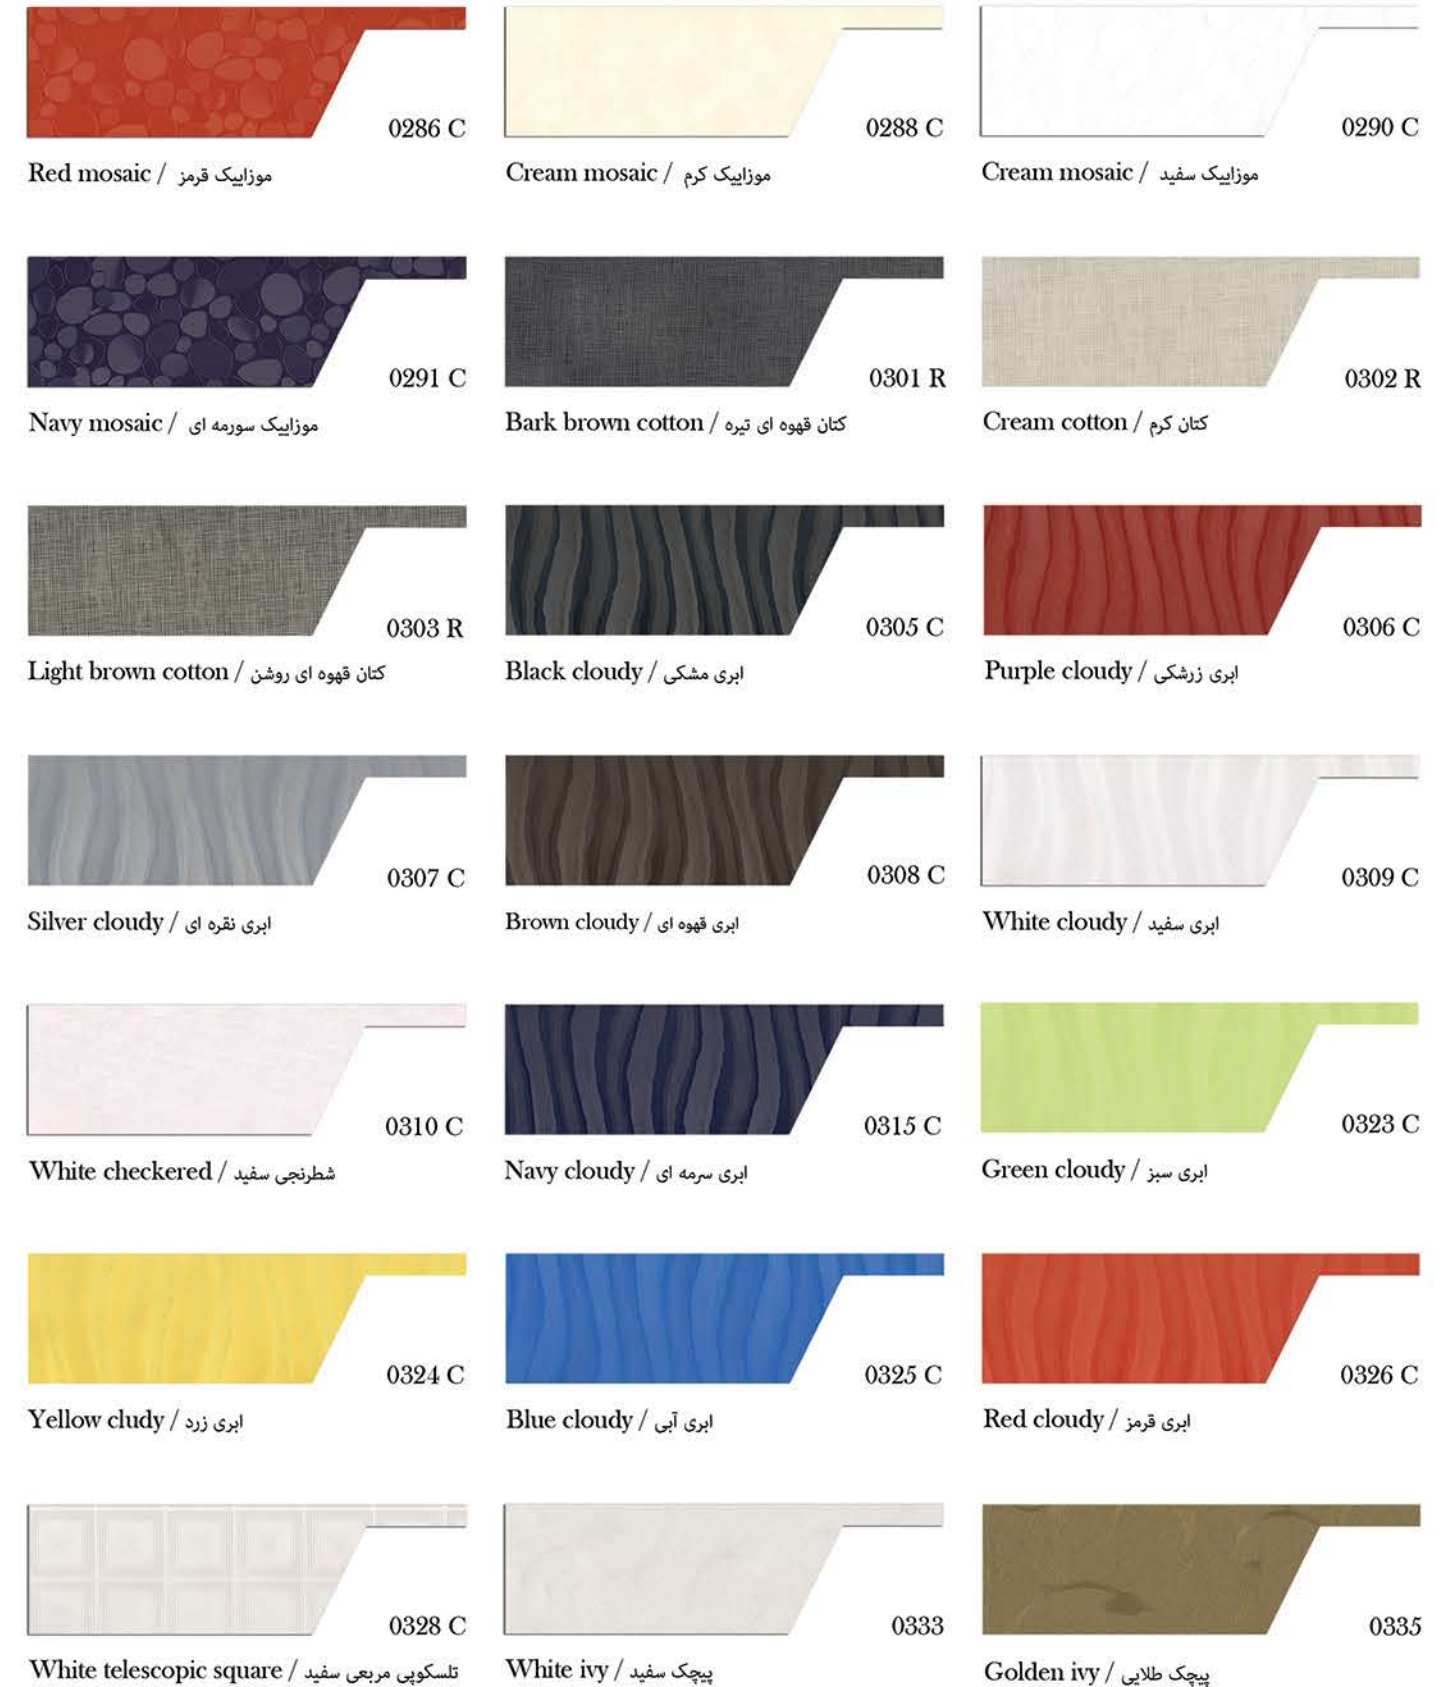

Matt Wood / مات طرح چوب

Matt Wood / مات طرح چوب

Matt Simple / مات ساده

Matte Leather / مات طرح چرم

Fantasy/مات فانتزی

Fantasy/مات فانتزی

		
0344 C Cream checkered / شطرنجی کرم	0346 C Red checkered / شطرنجی قرمز	0347 C Orange checkered / شطرنجی نارنجی
		
0348 C Silver checkered / شطرنجی نقره ای	0350 Grey tissue / بافت طوسی	0353 Beige / بژ
		
0359 Shell sand / سند صدفی	0360 Dusty cotton / کتان خاکی	0361 Grey cotton / کتان طوسی
		
0372 Striped shell / صدفی خط دار	0383 C Black telescopic square / تلسکوپ مربع مشکی	0384 C Red telescopic square / تلسکوپ مربع قرمز
		
0385 C Navy telescopic square / تلسکوپ مربع سرمه ای	0386 C Yellow telescopic square / تلسکوپ مربع زرد	0387 C Cream telescopic square / تلسکوپ مربع کرم
		
0388 C Blue telescopic square / تلسکوپ مربع آبی	0389 C Pink telescopic square / تلسکوپ مربع صورتی	0390 C Green telescopic square / تلسکوپ مربع سبز
		
0391 C Silver telescopic square / تلسکوپ مربع نقره ای	0392 C White telescopic round / تلسکوپ دایره ای سفید	0393 C Black telescopic round / تلسکوپ دایره ای مشکی