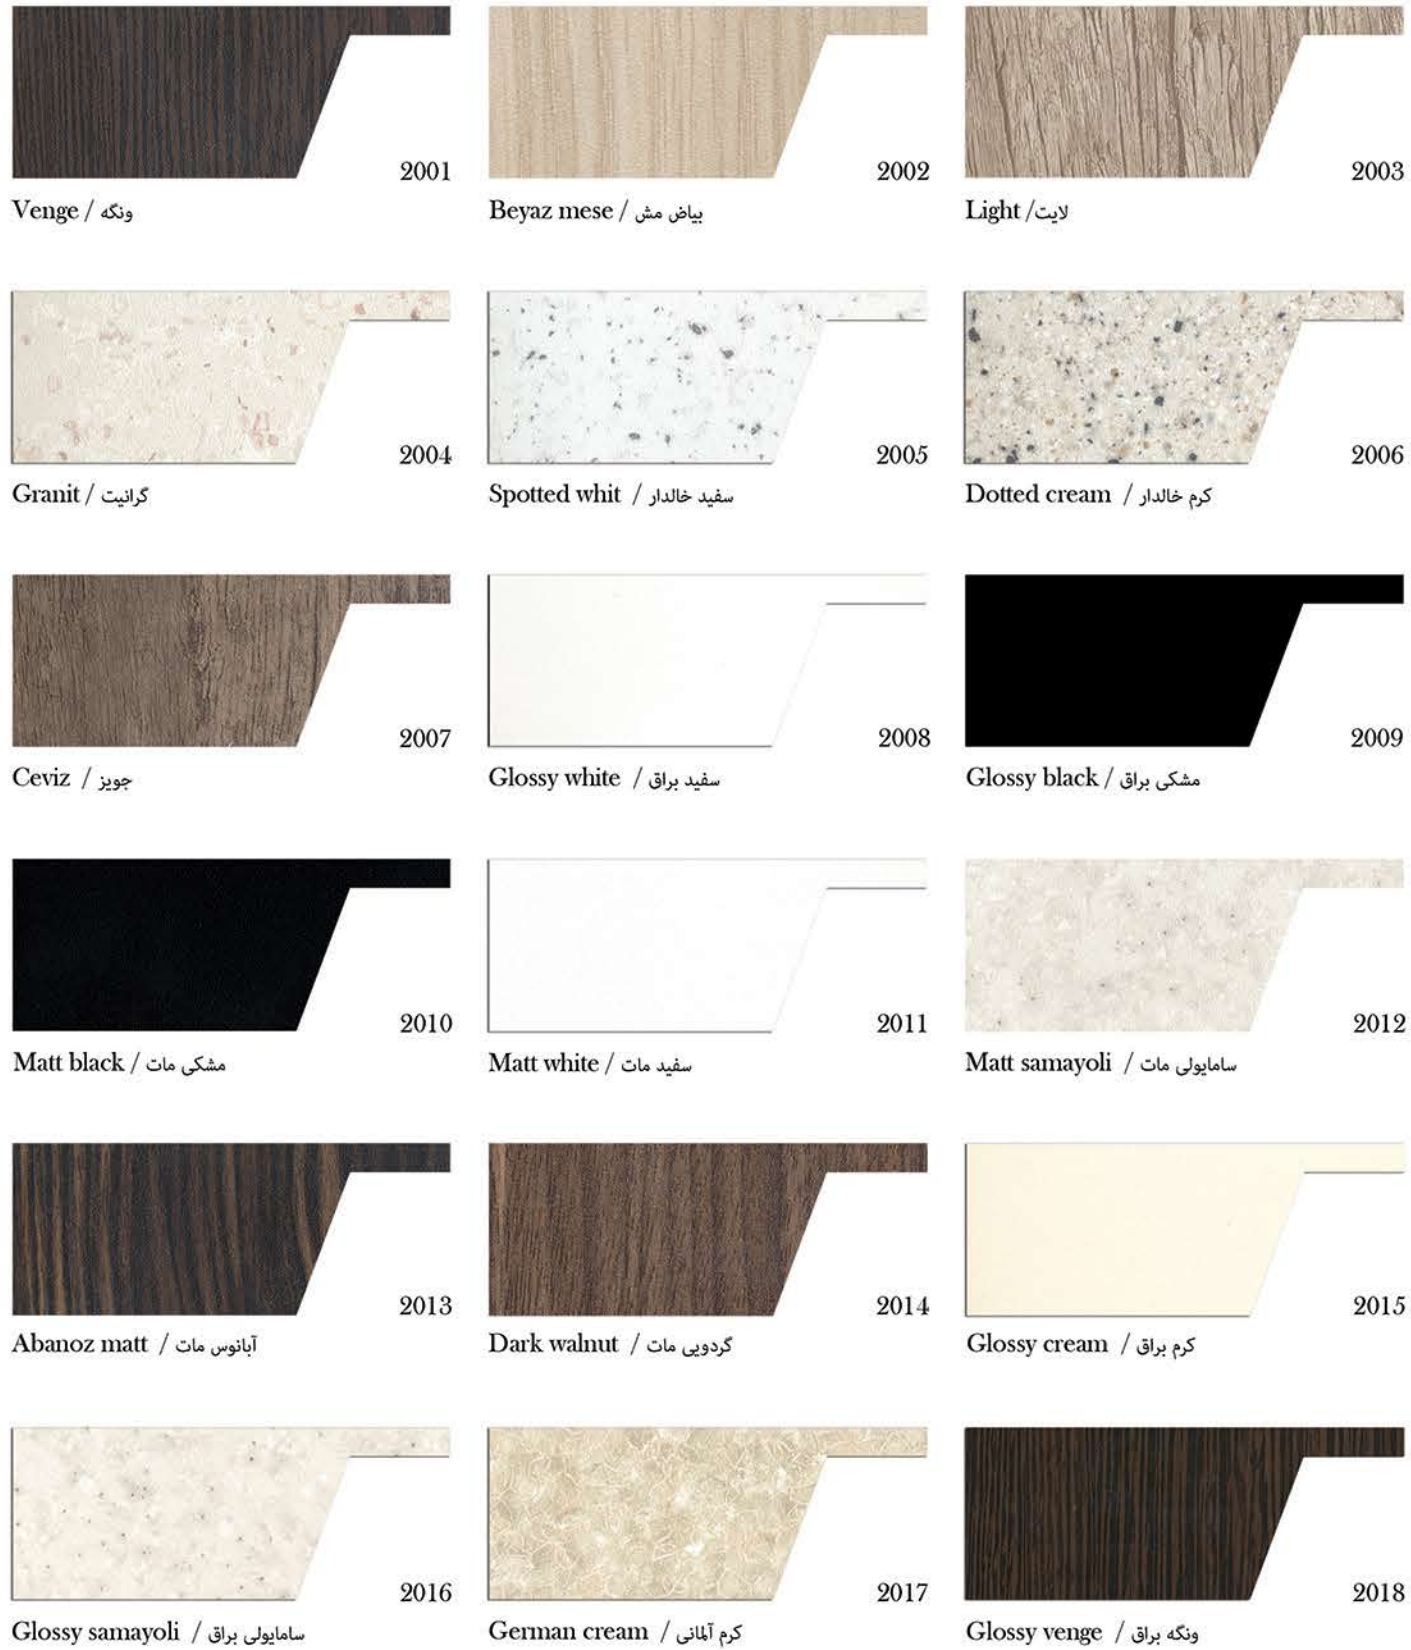

HPL / صفحه کابینت