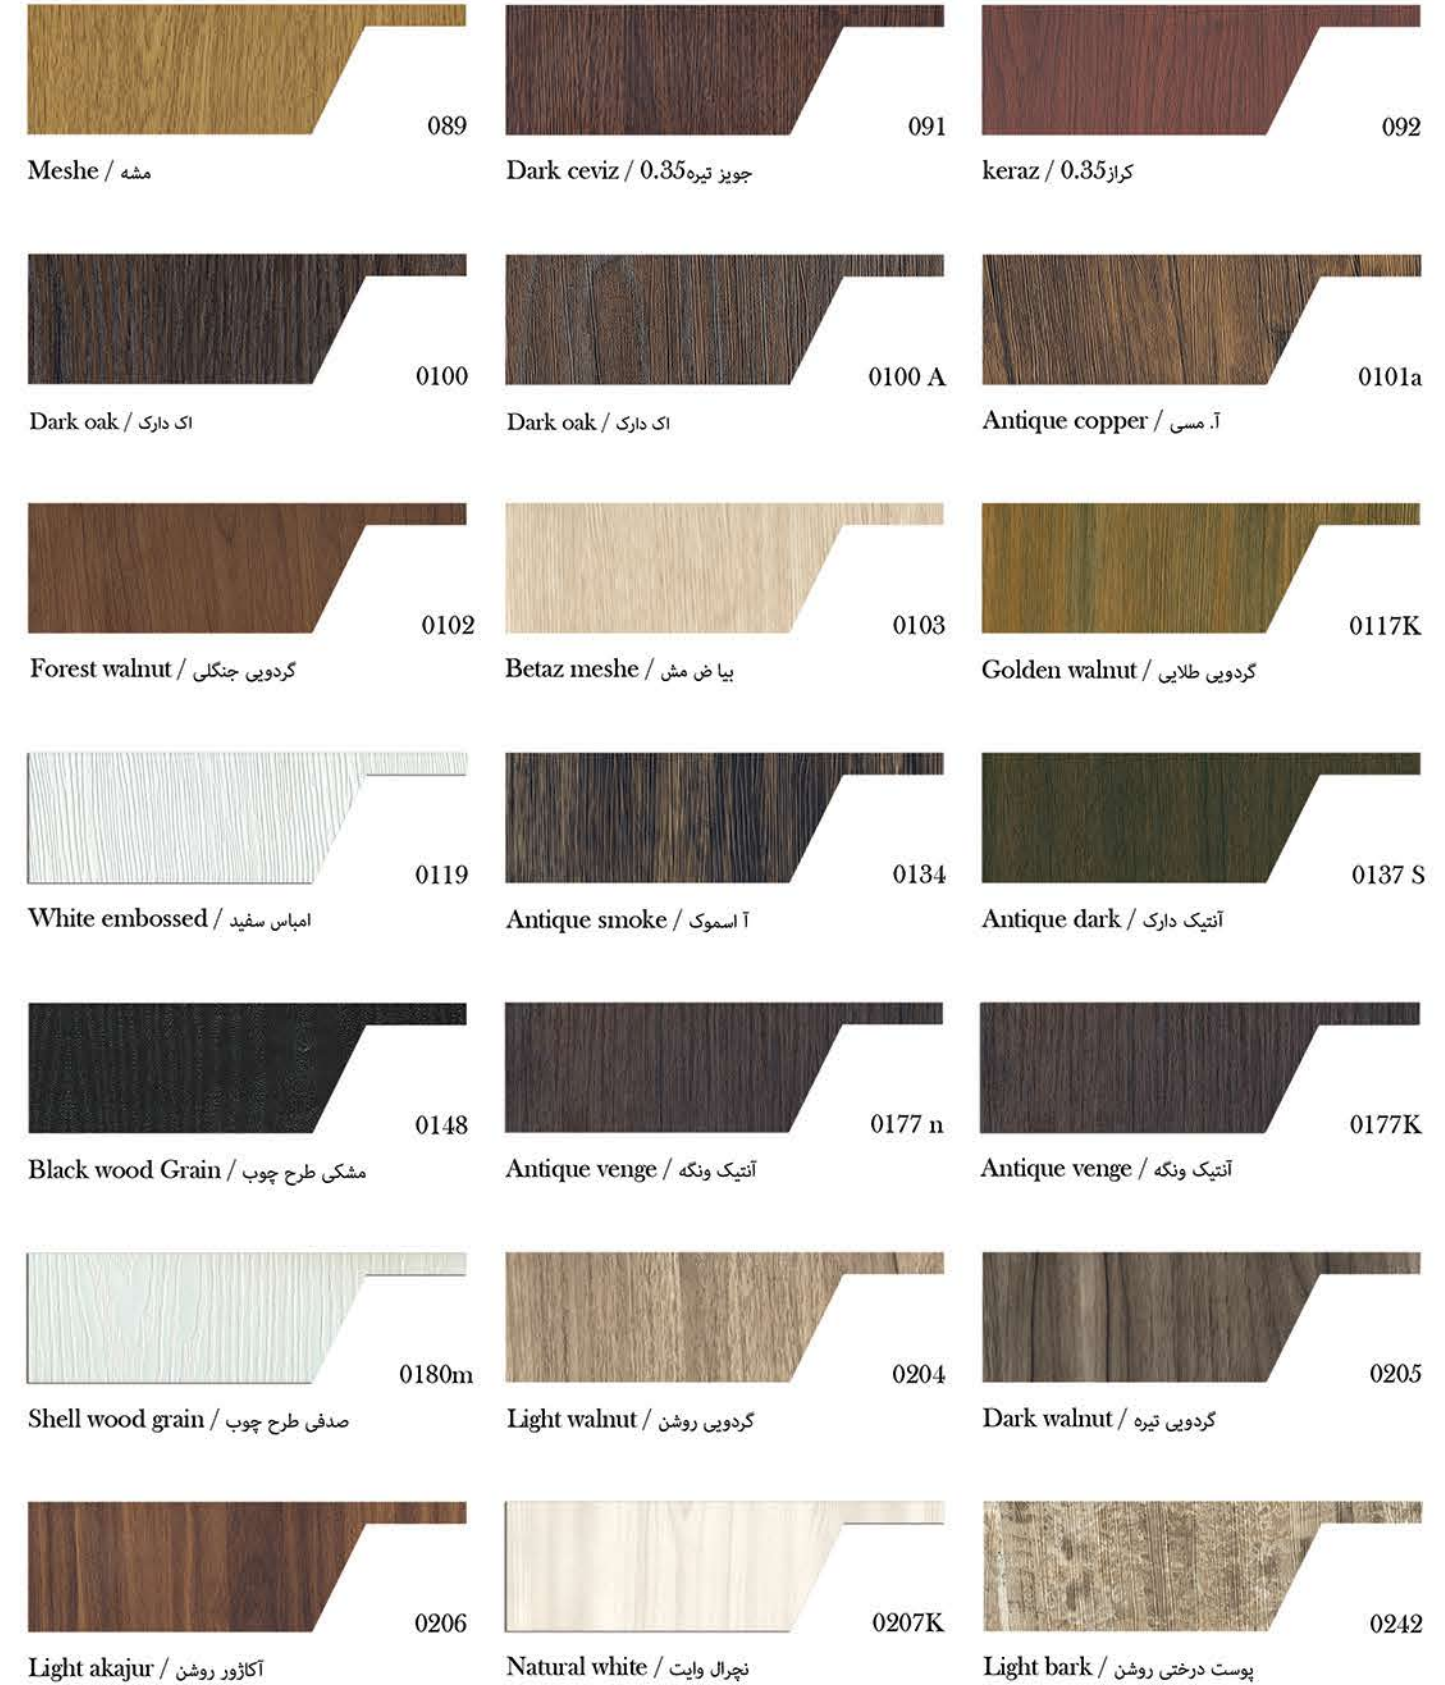

Matt Wood / مات طرح چوب