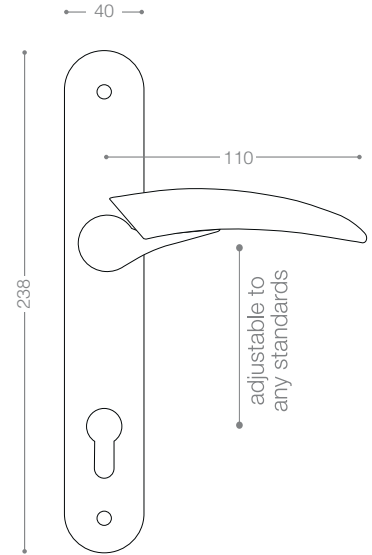

شهرک صنعتی محمودآباد

روابط عمومی ۸۸۰۶۹۶۶۹ (۰۲۱)

crm@behrizan.com - sales@behrizan.com

www.behrizan.com

تلگرام ۰۹۰۱۱۳۱۱۵۲

 **Behrizan**DesignTM

1472B+
Titanium Coating (PVD), Chrome

1400