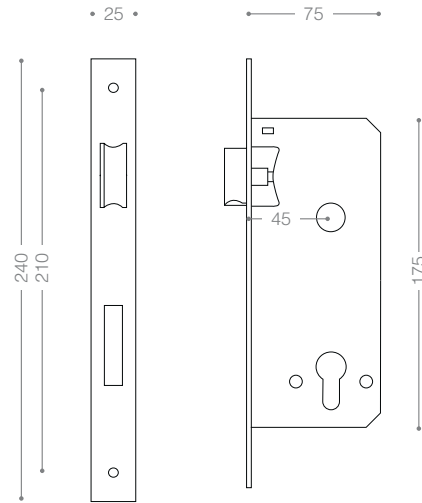

Mortice Lock

Available Backset: From 45 to 100 mm