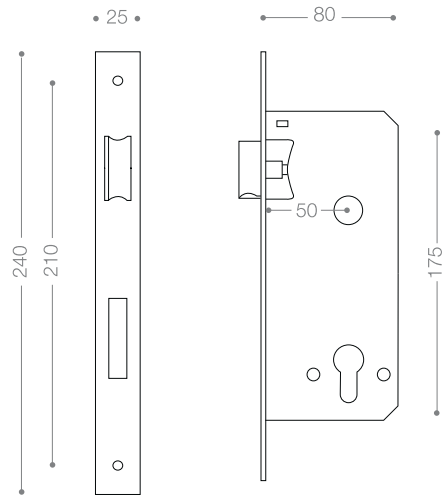

Mortice Lock

Available Backset: From 45 to 100 mm