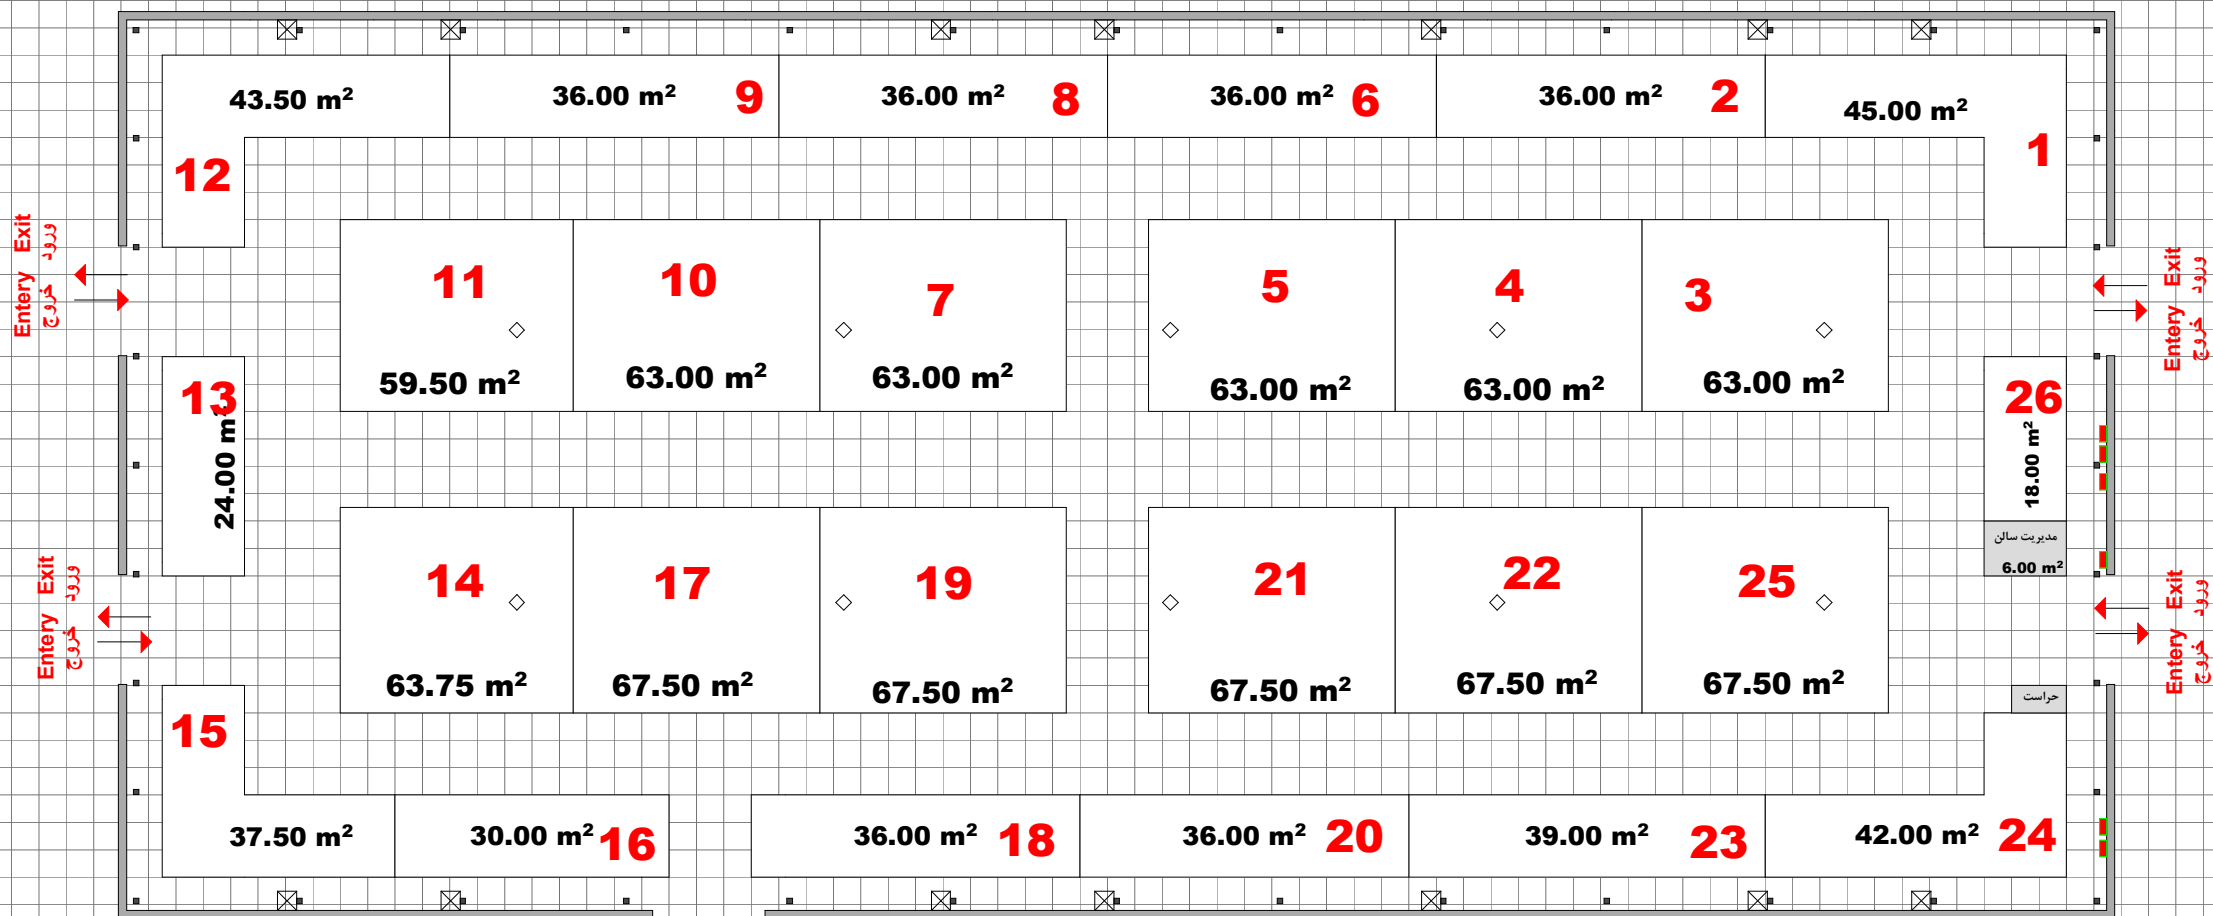

Hall 38 A

درب اضطراری

	متراژ بیش ساخته رتالی	<p>متراژ غیر مفید سالن 2348.5 متراژ مصوب سالن 1267 متراژ نهایی سالن 1270.5</p>	<p>برگزار کننده: شرکت ملی صنایع پتروشیمی</p> <p>مجری برگزاری: شرکت مشاوران نمایندگان سیناس کیش</p> <p>88546619-21 22630056-58</p>	
	متراژ بیش ساخته ابری			
	متراژ خودساز رتالی			
	متراژ خودساز ابری	طراحی و ترسیم: مهرشاد صدیقی		
	جمع کل	تاریخ ترسیم نقشه		
	دفتر مدیر سالن			