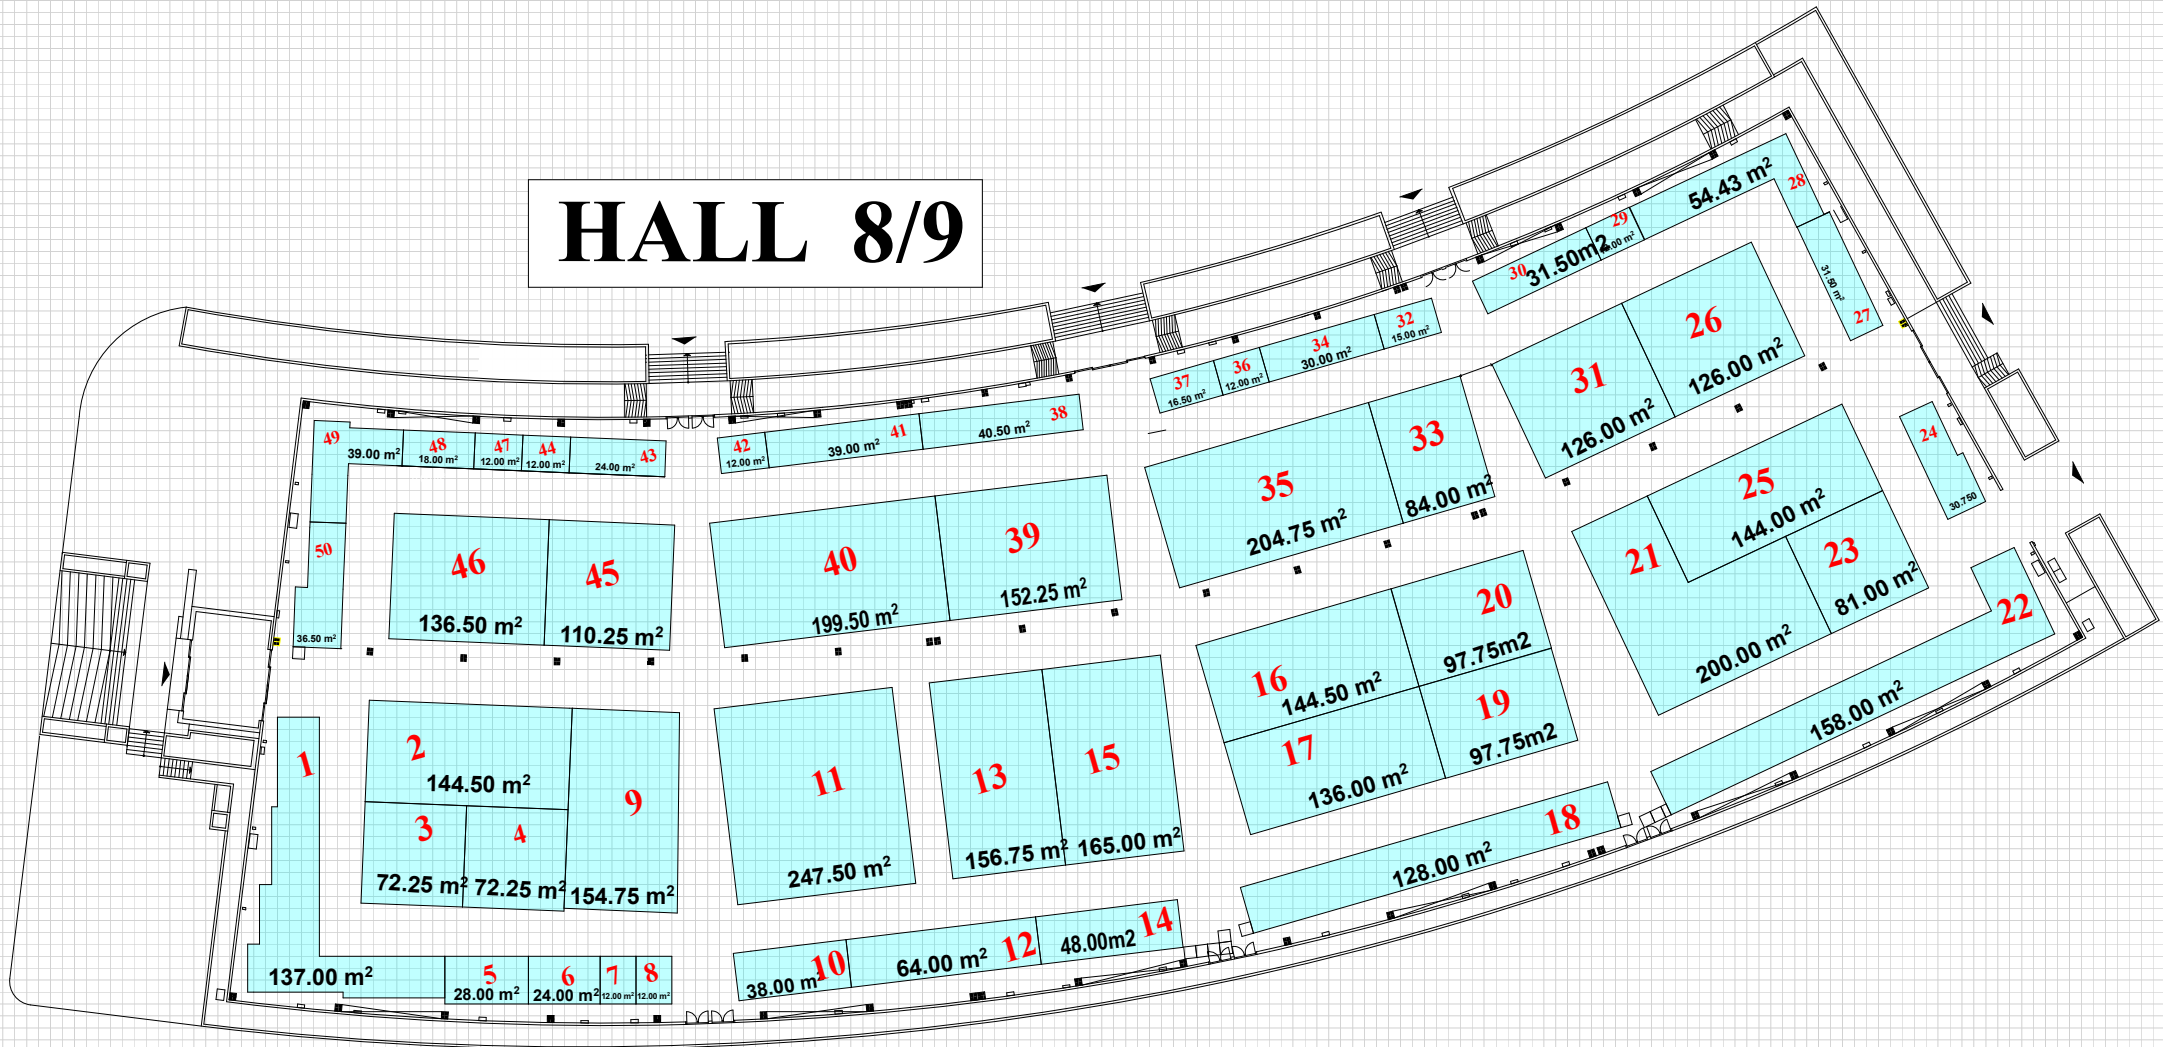

HALL 8/9

	منراز بیش ساخته ربالی	<p>منراز غیر مفید سالن 7315 منراز مصوب سالن 4023.25 منراز نهایی سالن 4165.45</p>	<p>برگزار کننده: شرکت ملی صنایع پتروشیمی</p> <p>مجری برگزاری: شرکت مشاوران نمایشگاهی سپنتاس کیش</p> <p>88546619-21</p> <p>22630056-58</p>	
	منراز بیش ساخته ارزی			
	منراز خودساز ربالی			
	منراز خودساز ارزی	طراحی و ترسیم: مهرشاد صدیقی		
	جمع کل	تاریخ ترسیم نقشه		
	دفتر مدیر سالن			